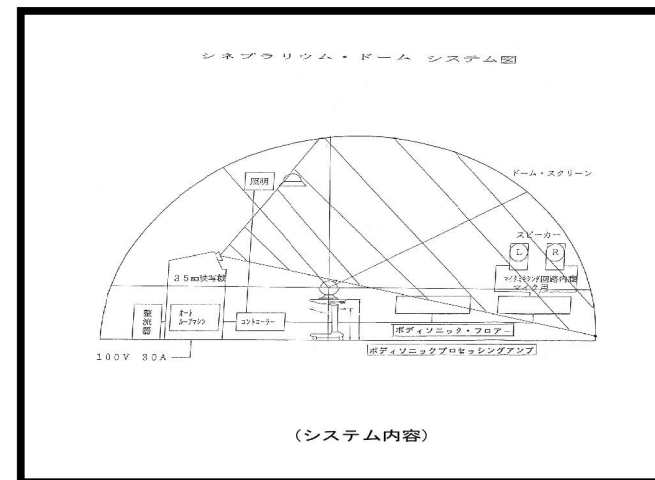

シネプラリウム

【企画概要】

シネ（映像）とプラネタリウム（星座）の組み合わせをしたアミューズメントシステムです。また、エディテメント（教育と遊び）を追求し、現実社会と夜空を結ぶ夢あるストーリーで完結いたします

【構成】

映像（180度の迫力ある夜間映像）からプラネタリウムにドーム内が変貌します。高画質の35ミリフィルムでゲストを覆う画面で圧倒します。そして映像はいつのまにか夜空、そしてプラネタリウムへとつながります。

大画面で高画質を生むフィルム映写

開発の魚眼レンズによる曲面スクリーンへの投影

場所と電源があればどこでも設置可能

簡易プラネタリウムは、手軽で誰でも操作できます